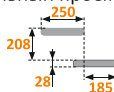

Лестница К-007м/28

- Размеры в плане: **730 x 1470 мм**
- Ширина марша: **700 мм**
- Толщина ступени: **28 мм**
- Минимальный проем: **750 x 1470 мм**