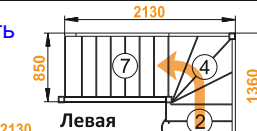

Посмотреть
цену

Левая