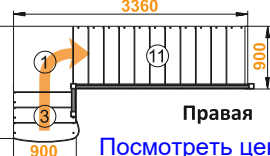

Правая

Посмотреть цену

Лестница К-002м/1

Размеры лестницы в плане:

1610 x 3360 мм

Высота от пола до пола:

2925 - 3120 мм

Количество ступеней:

15 шт

Минимальный проем:

3360 x 920 мм

Варианты