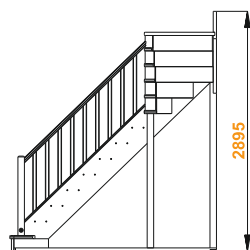

правая

Посмотреть цену

Правая