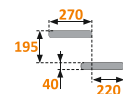

Лестница К-034м

Основные параметры:

Размеры лестницы в плане: **1800 x 2050 мм**

Высота от пола до пола: **2925 - 3120 мм**

Минимальный проем: **1820 x 1820 мм**

Подъем ступени: **195 мм**

Ширина марша: **950 мм**

Количество ступеней: **15 шт**

Толщина ступени: **40 мм**

Угол наклона: **42°**

Наличие подступенков: **нет**