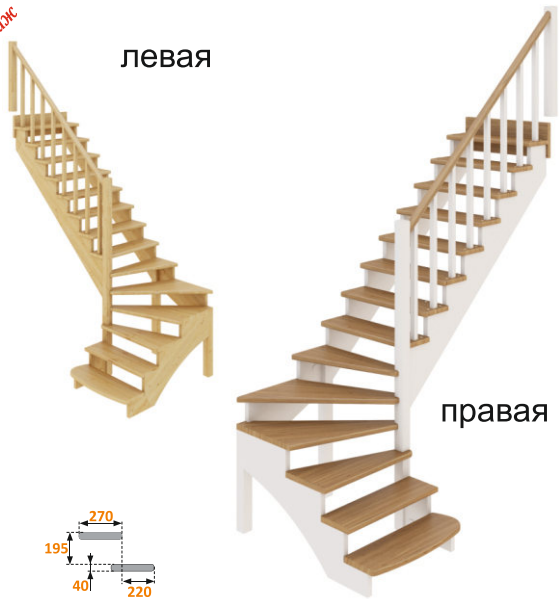

Лестница K-001м

Хит продаж

Основные параметры:

Высота от пола до пола: **2730 - 3315 мм**

Подъем ступени: **195 мм**

Ширина марша: **900 мм**

Толщина ступени: **40 мм**

Угол наклона: **42°**

Наличие подступенков: **возможно**

Удобная и современная модель с забежными ступенями будет отличным решением для помещений, где необходимо сэкономить свободное пространство. Сдержанный классический дизайн великолепно впишется в интерьер любого стиля и создаст уютную домашнюю атмосферу. Лестница имеет поворот на 90° и выпускается в 8 различных вариантах, что существенно упрощает ее подбор.

левая

правая

Г - ОБРАЗНЫЕ ЛЕСТНИЦЫ

Опция:

+1 ступень (высота до 3315 мм)

+2 ступени (высота до 3510 мм)

АрсеналСити

arsenalcity.ru