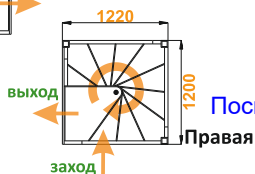

Посмотреть цену