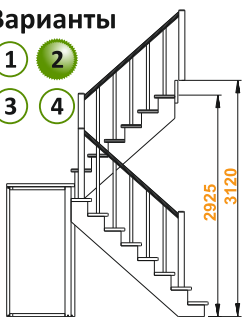

Варианты

1. 1 2
   3 4

Посмотреть
цену