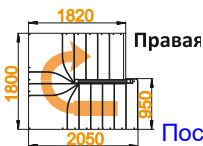

Лестница К-033м

Основные параметры:

Размеры лестницы в плане: **1800 x 2050 мм**

Высота от пола до пола: **2925 - 3120 мм**

Минимальный проем: **1820 x 1820 мм**

Подъем ступени: **195 мм**

Ширина марша: **950 мм**

Количество ступеней: **15 шт**

Толщина ступени: **40 мм**

Угол наклона: **42°**

Наличие подступенков: **нет**

левая

правая

Опция:
+1 ступень (высота до 3315 мм)
+2 ступени (высота до 3510 мм)

АрсеналСити

arsenalcity.ru

г. Екатеринбург, ул. Новострой, 1а

тел. +7 (343)219 06 90

info@arsenalcity.ru