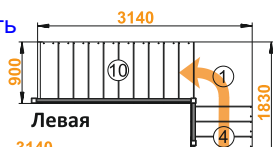

Стандартные варианты лестницы К-002м

Варианты

Посмотреть цену

Левая

Правая

Посмотреть цену

Лестница К-002м/1

Размеры лестницы в плане:

1610 x 3360 мм

Высота от пола до пола:

2925 - 3120 мм

Количество ступеней:

15 шт

Минимальный проем:

3360 x 920 мм

Варианты

Посмотреть цену

Левая

Правая

Посмотреть цену

Лестница К-002м/2

Размеры лестницы в плане:

1830 x 3140 мм

Высота от пола до пола:

2925 - 3120 мм

Количество ступеней:

15 шт

Минимальный проем:

3140 x 1390 мм

Варианты

Посмотреть цену

Левая

Правая

Посмотреть цену

Лестница К-002м/3

Размеры лестницы в плане:

2050 x 2920 мм

Высота от пола до пола:

2925 - 3120 мм

Количество ступеней:

15 шт

Минимальный проем:

2920 x 1560 мм

Варианты

Посмотреть цену

Левая

Правая

Посмотреть цену

Лестница К-002м/4

Размеры лестницы в плане:

2270 x 2700 мм

Высота от пола до пола:

2925 - 3120 мм

Количество ступеней:

15 шт

Минимальный проем:

2700 x 1780 мм