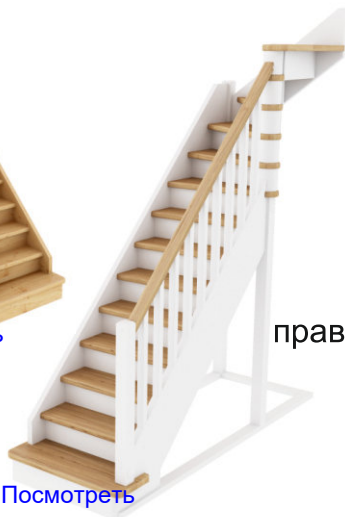

Размеры лестницы в плане: **973 x 2550 мм**

Высота от пола до пола: **2702 - 2895 мм**

Минимальный проем: **973 x 2550 мм**

Подъем ступени: **193 мм**

Ширина марша: **835 мм**

Количество ступеней: **14 шт**

Толщина ступени: **40 мм**

Угол наклона: **44°**

Наличие подступенков: **есть**

левая

правая

Посмотреть цену

Правая

Левая