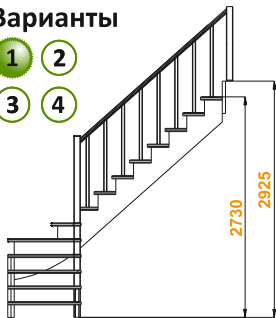

Варианты лестницы К-001м

Варианты

1. 1 2
   3 4

Посмотреть
цену