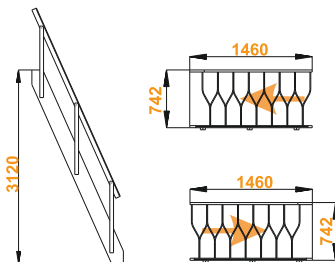

Опция:

+1 ступень (высота до 3328 мм)

универсальная

[Посмотреть цену](#)

Лестница К-007м/40

- Размеры в плане: **742 x 1460 мм**
- Ширина марша: **714 мм**
- Толщина ступени: **40 мм**
- Минимальный проем: **765 x 1460 мм**

Лестница К-007м/28

- Размеры в плане: **730 x 1470 мм**
- Ширина марша: **700 мм**
- Толщина ступени: **28 мм**
- Минимальный проем: **750 x 1470 мм**

Лестница К-003м

Основные параметры:

Высота от пола до пола: **2730 - 3120 мм**