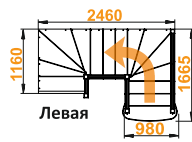

Лестница К-009м

Основные параметры:

Высота от пола до пола: **2925 - 3120 мм**

Подъем ступени: **195 мм**

Ширина марша: **900 мм**

Количество ступеней: **15 шт**

Толщина ступени: **40 мм**

Угол наклона: **42°**

Лестница К-009м/1

Размеры лестницы в плане:

1665 x 2680 мм

Минимальный проем:

950 x 2700 мм

Наличие подступенков:

нет

[Посмотреть цену](#)

[Посмотреть цену](#)

NEW

Лестница К-009м/2

Размеры лестницы в плане:

1665 x 2460 мм

Минимальный проем:

1160 x 2460 мм

Наличие подступенков:

возможно

[Посмотреть цену](#)

[Посмотреть цену](#)

**Арсенал
Сити**

**Арсенал
Сити**