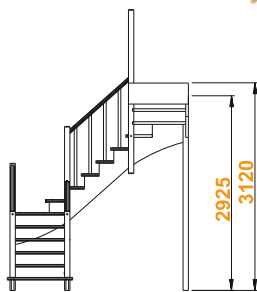

Лестница К-009м/1

Размеры лестницы в плане:

1665 x 2680 мм

Минимальный проем:

950 x 2700 мм

Наличие подступенков:

нет

[Посмотреть цену](#)