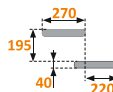

Ширина марша: **900 мм**

Толщина ступени: **40 мм**

Угол наклона: **42°**

Наличие подступенков: **ВОЗМОЖНО**

Функциональная модель сконструирована по классическому принципу марш-промежуточная площадка-марш, за счет чего отличается повышенной комфортностью и удобством эксплуатации. Традиционный дизайн эстетично впишется в интерьер дома и будет его достойным украшением. Лестница имеет поворот на 90° и выпускается в 4 различных вариантах, что существенно упрощает ее подбор.

левая

правая

Под заказ возможно изготовление лестницы, сочетающей в себе верхний и нижний марши от разных вариантов серийных лестниц. Высоты таких лестниц могут быть **от 2340 до 3705 мм**

Таблица высот заказных вариантов