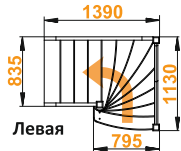

Варианты лестницы ЛС-91м

ЦЕНА НИЖЕ
за счет упрощенной
конструкции!

Лестница ЛС-91м Базовая

Размеры лестницы в плане:
1130 x 1220 мм
Высота от пола до пола:
2475 - 2700 мм
Количество ступеней:
11 шт
Минимальный проем:
850 x 1220 мм
Толщина ступеней:
36 мм
Форма тетив и ступеней:
прямые

[Посмотреть цену](#)

[Посмотреть цену](#)

Лестница ЛС-91м

Размеры лестницы в плане:
1130 x 1220 мм
Высота от пола до пола:
2475 - 2700 мм
Количество ступеней:
11 шт
Минимальный проем:
850 x 1220 мм
Толщина ступеней:
40 мм
Форма тетив и ступеней:
фигурные

[Посмотреть цену](#)

NEW

Лестница ЛС-91м+1

Размеры лестницы в плане:
1130 x 1390 мм
Высота от пола до пола:
2700 - 2925 мм
Количество ступеней:
12 шт
Минимальный проем:
850 x 1390 мм
Толщина ступеней:
40 мм
Форма тетив и ступеней:
фигурные

[Посмотреть цену](#)

[Посмотреть цену](#)

NEW

Лестница ЛС-91м+2

Размеры лестницы в плане:
1130 x 1550 мм
Высота от пола до пола:
2925 - 3150 мм
Количество ступеней:
13 шт
Минимальный проем:
850 x 1550 мм
Толщина ступеней:
40 мм
Форма тетив и ступеней:
фигурные