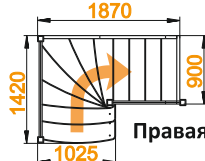

Опция:

+1 ступень (высота до 3150 мм)

Лестница ЛС-09м/1

Размеры в плане: **1420 x 1870 мм**

Высота от пола до пола: **2475 - 2700 мм**

Количество ступеней: **11 шт**

Минимальный проем: **1870 x 1140 мм**

Левая

[Посмотреть цену](#)

Правая

[Посмотреть цену](#)

Лестница ЛС-09м/2

NEW

Размеры в плане: **1420 x 2080 мм**

Высота от пола до пола: **2700 - 2925 мм**

Количество ступеней: **12 шт**