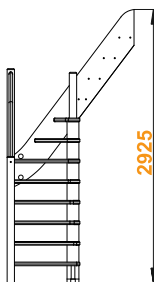

Варианты лестницы ЛС-91м

ЦЕНА НИЖЕ
за счет упрощенной
конструкции!

Лестница ЛС-91м Базовая

Размеры лестницы в плане:
1130 x 1220 мм
Высота от пола до пола:
2475 - 2700 мм
Количество ступеней:
11 шт
Минимальный проем:
850 x 1220 мм
Толщина ступеней:
36 мм
Форма тетив и ступеней:
прямые

[Посмотреть цену](#)

[Посмотреть цену](#)

Лестница ЛС-91м

Размеры лестницы в плане:
1130 x 1220 мм
Высота от пола до пола:
2475 - 2700 мм
Количество ступеней:
11 шт
Минимальный проем:
850 x 1220 мм
Толщина ступеней:
40 мм
Форма тетив и ступеней:
фигурные

[Посмотреть цену](#)

NEW

Лестница ЛС-91м+1

Размеры лестницы в плане:
1130 x 1390 мм
Высота от пола до пола:
2700 - 2925 мм
Количество ступеней:
12 шт
Минимальный проем:
850 x 1390 мм
Толщина ступеней:
40 мм
Форма тетив и ступеней:
фигурные