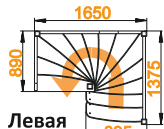

Лестница ЛС-04м

Основные параметры:

Размеры лестницы в плане: **1375 x 1650 мм**

Высота от пола до пола: **2507 - 2700 мм**

Минимальный проем: **900 x 1650 мм**

Подъем ступени: **193 мм**

Ширина марша: **750 мм**

Количество ступеней: **13 шт**

Толщина ступени: **40 мм**

Угол наклона: **37°**

Наличие подступенков: **нет**

[Посмотреть цену](#)