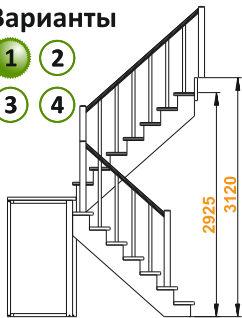

Стандартные варианты лестницы К-004м

Варианты

1. 1 2
   3 4

Посмотреть
цену