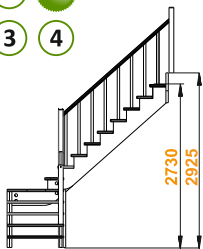

Варианты

NEW

- 1
- 2
- 3
- 4

Левая

[Посмотреть цену](#)