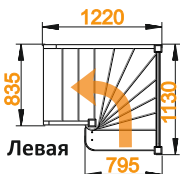

Основные параметры:

Высота от пола до пола: **2475 - 3150 мм**

Подъем ступени: **225 мм**

Ширина марша: **780 мм**

Угол наклона: **50/53°**

Наличие подступенков: **нет**

Хит продаж

левая

ЛС-91м

**Арсенал
Сити**

ЛС-91м
Базовая

**Арсенал
Сити**

ЛС-91м+1

**Арсенал
Сити**

ЛС-91м+2

**Арсенал
Сити**

Варианты лестницы ЛС-91м

ЦЕНА НИЖЕ
за счет упрощенной
конструкции!

Лестница ЛС-91м Базовая

Размеры лестницы в плане:
1130 x 1220 мм
Высота от пола до пола:
2475 - 2700 мм
Количество ступеней:
11 шт
Минимальный проем:
850 x 1220 мм
Толщина ступеней:
36 мм
Форма тетив и ступеней:
прямые

[Посмотреть цену](#)

[Посмотреть цену](#)

Лестница ЛС-91м

Размеры лестницы в плане:
1130 x 1220 мм
Высота от пола до пола:
2475 - 2700 мм
Количество ступеней:
11 шт
Минимальный проем:
850 x 1220 мм
Толщина ступеней:
40 мм
Форма тетив и ступеней:
фигурные