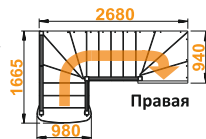

Лестница К-009м/1

Размеры лестницы в плане:

1665 x 2680 мм

Минимальный проем:

950 x 2700 мм

Наличие подступенков:

нет

[Посмотреть цену](#)