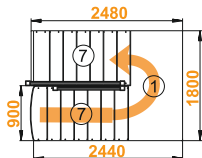

Посмотреть
цену

Правая

Лестница К-004м/1

Размеры лестницы в плане:

1800 x 2480 мм

Высота от пола до пола:

2925 - 3120 мм

Количество ступеней: