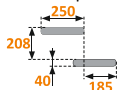

Опция:

+1 ступень (высота до 3328 мм)

универсальная

[Посмотреть цену](#)

Лестница К-007м/40

- Размеры в плане: **742 x 1460 мм**
- Ширина марша: **714 мм**
- Толщина ступени: **40 мм**
- Минимальный проем: **765 x 1460 мм**