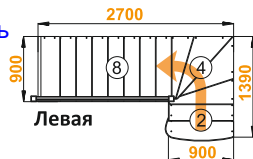

Лестница К-001м/1

Размеры лестницы в плане:

1390 x 2700 мм

Высота от пола до пола:

2730 - 2925 мм

Количество ступеней:

14 шт

Минимальный проем:

2700 x 920 мм