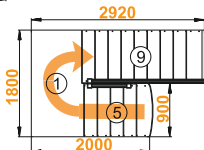

Правая

Лестница К-004м/4

Размеры лестницы в плане:

1800 x 2920 мм

Высота от пола до пола:

2925 - 3120 мм

Количество ступеней:

15 шт

Минимальный проем:

1820 x 2920 мм