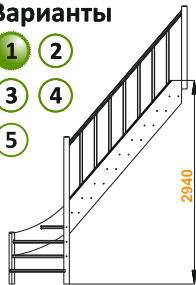

Варианты лестницы ЛС-07м

Варианты

1. 1 2
   3 4
   5