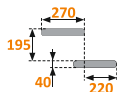

Лестница К-009м

Основные параметры:

Высота от пола до пола: **2925 - 3120 мм**

Подъем ступени: **195 мм**

Ширина марша: **900 мм**

Количество ступеней: **15 шт**

Толщина ступени: **40 мм**

Угол наклона: **42°**