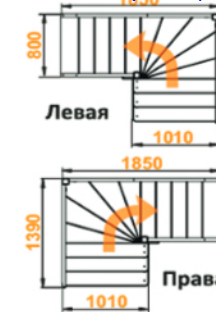

info@arsenalcity.ru

Лестница ЛС-92м

Основные параметры:

Размеры лестницы в плане: **1850x1030 мм**
 Высота от пола до пола: **2475 - 2700 мм**
 Минимальный проем: **1850x 820 мм**
Высота шага, мм: 225 мм
Ширина марша: 800 мм
Количество ступеней: 11 шт
Толщина ступени: 40 мм
Угол наклона: 51,34
Наличие подступенков: нет

Посмотреть цену

Варианты

Посмотреть цену

Варианты

Посмотреть цену

Лестница ЛС-92м/2

Размеры лестницы в плане: **1850 x 1210 мм**
 Высота от пола до пола: **2700-2925 мм**
 Количество ступеней: **12 шт**
 Минимальный проем: **1850 x 820 мм**
 Толщина ступеней: **40 мм**
Ширина марша, мм: 800 мм