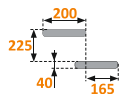

Лестница ЛС-91м+1

Размеры лестницы в плане:
1130 x 1390 мм
Высота от пола до пола:
2700 - 2925 мм
Количество ступеней:
12 шт
Минимальный проем:
850 x 1390 мм
Толщина ступеней:
40 мм
Форма тетив и ступеней:
фигурные

[Посмотреть цену](#)

[Посмотреть цену](#)