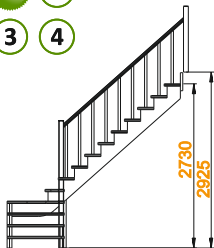

Варианты лестницы К-031м

Варианты

- 1
- 2
- 3
- 4

Левая

[Посмотреть цену](#)