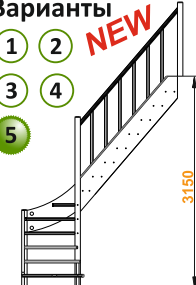

Варианты

1. 1 2 NEW
   3 4
   5