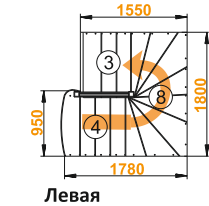

Варианты лестницы К-003м

Варианты

- 1
- 2
- 3
- 4
- 5

Левая

[Посмотреть цену](#)

[Посмотреть цену](#)