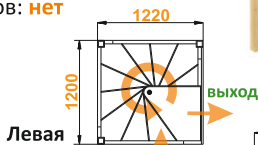

Лестница ЛС-1.2хм

Основные параметры:

Размеры лестницы в плане: **1200 x 1200 мм**

Высота от пола до пола: **2730 - 2940 мм**

Минимальный проем: **1200 x 1200 мм**

Подъем ступени: **210 мм**

Ширина марша: **500 мм**

Количество ступеней: **13 шт**

Толщина ступени: **40 мм**

Угол наклона: **35°**

Наличие подступенков: **нет**

левая

правая

Посмотреть цену