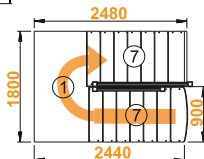

Посмотреть
цену

Правая

Лестница К-004м/1

Размеры лестницы в плане:

1800 x 2480 мм

Высота от пола до пола:

2925 - 3120 мм

Количество ступеней: