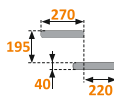

Лестница К-033м

Основные параметры:

Размеры лестницы в плане: **1800 x 2050 мм**

Высота от пола до пола: **2925 - 3120 мм**

Минимальный проем: **1820 x 1820 мм**

Подъем ступени: **195 мм**

Ширина марша: **950 мм**

Количество ступеней: **15 шт**

Толщина ступени: **40 мм**

Угол наклона: **42°**

Наличие подступенков: **нет**

левая

правая

Опция:
+1 ступень (высота до 3315 мм)
+2 ступени (высота до 3510 мм)

АрсеналСити

arsenalcity.ru

г. Екатеринбург, ул. Новострой, 1а

тел. +7 (343)219 06 90

info@arsenalcity.ru