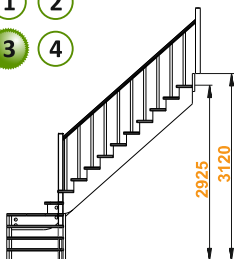

Варианты

NEW

- 1
- 2
- 3
- 4

Левая

[Посмотреть цену](#)