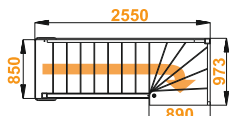

правая

Посмотреть цену

Правая