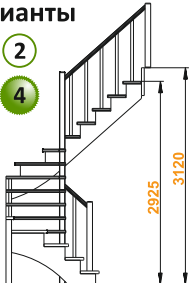

Варианты

- 1
- 2
- 3
- 4
- 5

Левая

[Посмотреть цену](#)

[Посмотреть цену](#)