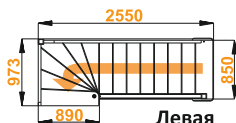

Левая

Посмотреть цену