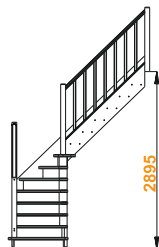

правая

Посмотреть
цену