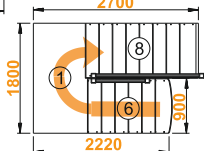

Минимальный проем:

1820 x 2260 мм

Варианты

- 1 2
3 4

Посмотреть
цену

Левая

Посмотреть
цену

Правая