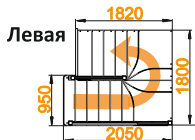

Минимальный проем: **1820 x 1820 мм**

Подъем ступени: **195 мм**

Ширина марша: **950 мм**

Количество ступеней: **15 шт**

Толщина ступени: **40 мм**

Угол наклона: **42°**

Наличие подступенков: **нет**

Посмотреть цену

Правая

Посмотреть цену

левая

правая

П - ОБРАЗНЫЕ ЛЕСТНИЦЫ

Опция:

+1 ступень (высота до 3315 мм)

+2 ступени (высота до 3510 мм)