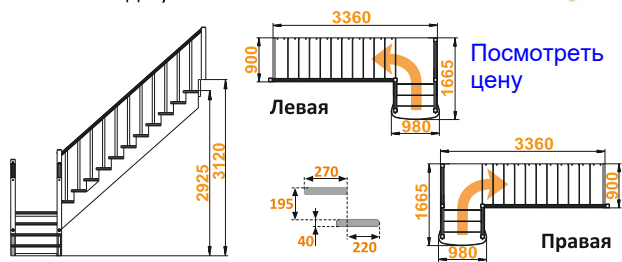

Лестница К-022м

Основные параметры:

Размеры лестницы в плане: **1665 x 3360 мм**

Высота от пола до пола: **2925 - 3120 мм**

Минимальный проем: **920 x 3360 мм**

Подъем ступени: **195 мм**

Ширина марша: **900 мм**

Количество ступеней: **15 шт**

Толщина ступени: **40 мм**

Угол наклона: **42°**

Наличие подступенков: **ВОЗМОЖНО**

Г - ОБРАЗНЫЕ ЛЕСТНИЦЫ