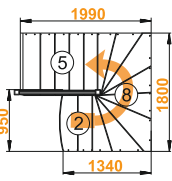

Варианты

- 1
- 2
- 3
- 4
- 5

Левая

[Посмотреть цену](#)

[Посмотреть цену](#)