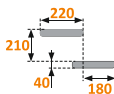

Опция:

+1 ступень (высота до 3360 мм)

+2 ступени (высота до 3570 мм)

левая

правая

ЛС-07м/1 ЛС-07м/2

Арсенал
Сити

Арсенал
Сити