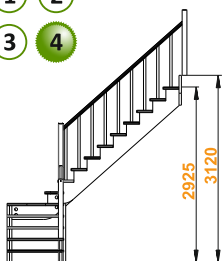

Варианты

NEW

- 1
- 2
- 3
- 4

Левая

[Посмотреть цену](#)