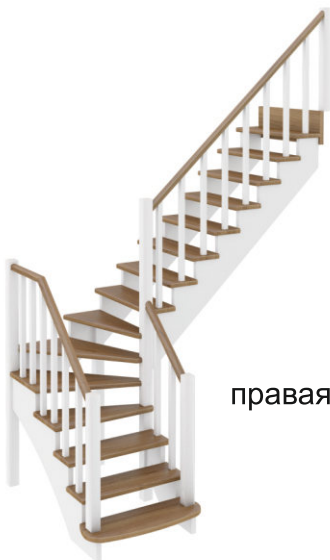

Лестница К-021м

Основные параметры:

Размеры лестницы в плане: **1665 x 2700 мм**

Высота от пола до пола: **2925 - 3120 мм**

Минимальный проем: **920 x 2700 мм**

Подъем ступени: **195 мм**

Ширина марша: **900 мм**

Количество ступеней: **15 шт**

Толщина ступени: **40 мм**

Угол наклона: **42°**

Наличие подступенков: **ВОЗМОЖНО**

Посмотреть
цену