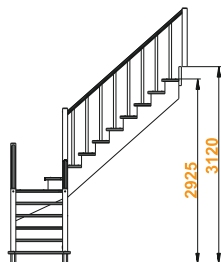

Лестница К-021м

Основные параметры:

Размеры лестницы в плане: **1665 x 2700 мм**

Высота от пола до пола: **2925 - 3120 мм**

Минимальный проем: **920 x 2700 мм**

Подъем ступени: **195 мм**

Ширина марша: **900 мм**

Количество ступеней: **15 шт**

Толщина ступени: **40 мм**

Угол наклона: **42°**

Наличие подступенков: **ВОЗМОЖНО**

Посмотреть
цену