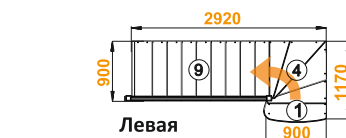

Левая
Посмотреть цену