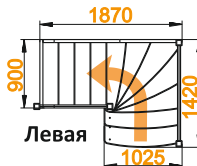

Опция:

+1 ступень (высота до 3150 мм)

Лестница ЛС-09м/1

Размеры в плане: **1420 x 1870 мм**

Высота от пола до пола: **2475 - 2700 мм**

Количество ступеней: **11 шт**

Минимальный проем: **1870 x 1140 мм**

Левая

[Посмотреть цену](#)

Правая

[Посмотреть цену](#)

Лестница ЛС-09м/2

NEW

Размеры в плане: **1420 x 2080 мм**

Высота от пола до пола: **2700 - 2925 мм**

Количество ступеней: **12 шт**

Минимальный проем: **2080 x 1140 мм**

Левая

[Посмотреть цену](#)

Правая

[Посмотреть цену](#)

Арсенал
Сити

Арсенал
Сити

Г - ОБРАЗНЫЕ ЛЕСТНИЦЫ