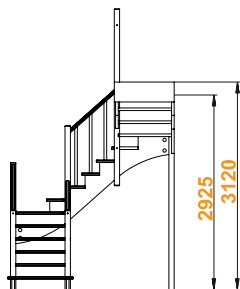

[Посмотреть цену](#)

[Посмотреть цену](#)