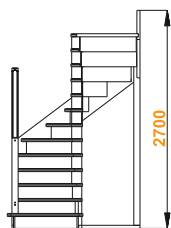

правая

Посмотреть цену