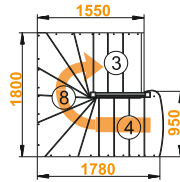

Основные параметры:

Высота от пола до пола: **2475 - 3150 мм**

Подъем ступени: **225 мм**

Ширина марша: **780 мм**

Угол наклона: **50/53°**

Наличие подступенков: **нет**

Хит продаж

левая

Опция:

+1 ступень (высота до 3328 мм)

универсальная

[Посмотреть цену](#)

Лестница К-007м/40

- Размеры в плане: **742 x 1460 мм**
- Ширина марша: **714 мм**
- Толщина ступени: **40 мм**
- Минимальный проем: **765 x 1460 мм**

Лестница К-007м/28

- Размеры в плане: **730 x 1470 мм**
- Ширина марша: **700 мм**
- Толщина ступени: **28 мм**
- Минимальный проем: **750 x 1470 мм**

Лестница К-003м

Основные параметры:

Высота от пола до пола: **2730 - 3120 мм**

[Посмотреть цену](#)

Правая

Лестница К-003м/1

Размеры лестницы в плане:

1800 x 1780 мм

Высота от пола до пола:

2925 - 3120 мм

Количество ступеней: