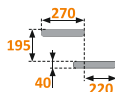

Лестница К-004м

Основные параметры:

Высота от пола до пола: **2925 - 3120 мм**

Подъем ступени: **195 мм**

Ширина марша: **900 мм**

Толщина ступени: **40 мм**

Угол наклона: **42°**

Наличие подступенков: **ВОЗМОЖНО**

Удобная модель выполнена по традиционной схеме марш-промежуточная площадка-марш, за счет чего отличается повышенной комфортностью. Предложенный дизайн в сочетании с универсальной конструкцией придется по вкусу всем почитателям классики. Лестница имеет поворот на 180° и выпускается в 4 различных вариантах, что существенно упрощает ее подбор.

левая

правая

Под заказ возможно изготовление лестницы, сочетающей в себе верхний и нижний марши от разных вариантов серийных лестниц. Высоты таких лестниц могут быть **от 2340 до 3705 мм**

Таблица высот заказных вариантов

Количество ступеней в нижнем марше, шт.	8	2925-3120	3120-3315	3315-3510	3510-3705
	7	2730-2925	2925-3120	3120-3315	3315-3510
	6	2535-2730	2730-2925	2925-3120	3120-3315
	5	2340-2535	2535-2730	2730-2925	2925-3120
		6	7	8	9

Количество ступеней в верхнем марше, шт.

Арсенал
Сити

Арсенал
Сити