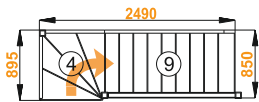

Опция:

+1 ступень (высота до 3360 мм)

+2 ступени (высота до 3570 мм)

левая

правая

ЛС-07м/1 ЛС-07м/2

Арсенал
Сити

Арсенал
Сити

Правая

Посмотреть
цену

Лестница ЛС-07м/1

Размеры лестницы в плане:

895 x 2490 мм

Высота от пола до пола:

2730 - 2940 мм

Количество ступеней: