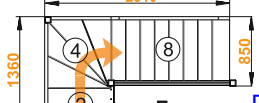

Размеры лестницы в плане:

1360 x 2130 мм

Высота от пола до пола:

2730 - 2940 мм

Количество ступеней:

13 шт

Минимальный проем:

870 x 2130 мм

Варианты

- 1 2 NEW
3 4
5

Посмотреть
цену

Левая

Правая

Посмотреть
цену

Лестница ЛС-07м/5

Размеры лестницы в плане: