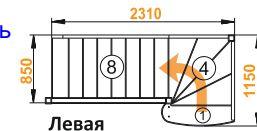

Минимальный проем:

870 x 2490 мм

Варианты

- 1 2
3 4
5

Посмотреть
цену

Левая

Правая

Посмотреть
цену

Лестница ЛС-07м/3

Размеры лестницы в плане:

1150 x 2310 мм

Высота от пола до пола:

2730 - 2940 мм

Количество ступеней:

13 шт

Минимальный проем: