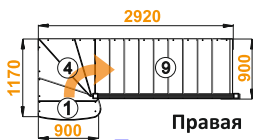

Правая
Посмотреть цену

Варианты

NEW

5 6
7 8