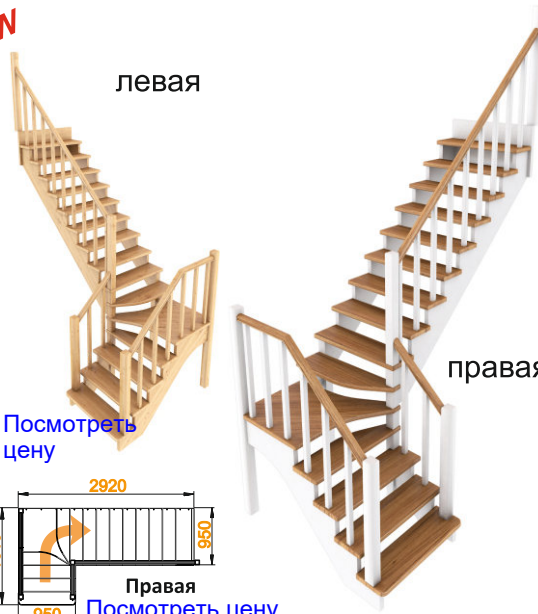

Минимальный проем: **2920 x 970 мм**

Подъем ступени: **195 мм**

Ширина марша: **950 мм**

Количество ступеней: **15 шт**

Толщина ступени: **40 мм**

Угол наклона: **42°**

Наличие подступенков: **нет**

Опция:
 +1 ступень (высота до 3315 мм)
 +2 ступени (высота до 3510 мм)