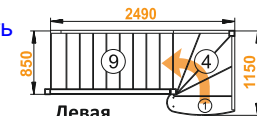

Посмотреть
цену

Левая