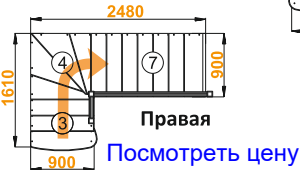

левая

правая

Г - ОБРАЗНЫЕ ЛЕСТНИЦЫ

Опция:

+1 ступень (высота до 3315 мм)

+2 ступени (высота до 3510 мм)

АрсеналСити

arsenalcity.ru

Размеры лестницы в плане:

1390 x 2700 мм

Высота от пола до пола:

2730 - 2925 мм

Количество ступеней:

14 шт

Минимальный проем:

2700 x 920 мм

Варианты

- 1 2
3 4

Посмотреть
цену

Лестница К-001м/2

Размеры лестницы в плане:

1610 x 2480 мм

Высота от пола до пола:

2730 - 2925 мм