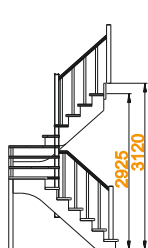

Лестница К-033м

Основные параметры:

Размеры лестницы в плане: **1800 x 2050 мм**

Высота от пола до пола: **2925 - 3120 мм**

Минимальный проем: **1820 x 1820 мм**

Подъем ступени: **195 мм**

Ширина марша: **950 мм**

Количество ступеней: **15 шт**

Толщина ступени: **40 мм**

Угол наклона: **42°**

Наличие подступенков: **нет**

левая

правая

Опция:
+1 ступень (высота до 3315 мм)
+2 ступени (высота до 3510 мм)

АрсеналСити

arsenalcity.ru

г. Екатеринбург, ул. Новострой, 1а

тел. +7 (343)219 06 90

info@arsenalcity.ru