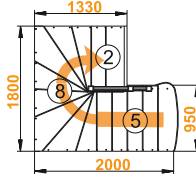

Минимальный проем:

1820 x 1550 мм

Варианты

- 1
- 2
- 3
- 4
- 5

Левая

[Посмотреть цену](#)

[Посмотреть цену](#)

Правая