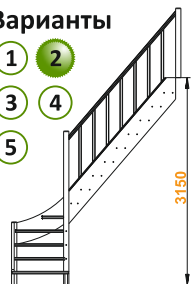

Варианты

1. 1 2
   3 4
   5