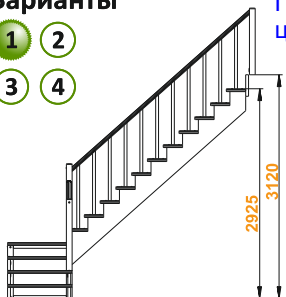

Лестница K-001м

Хит продаж

Основные параметры:

Высота от пола до пола: **2730 - 3315 мм**

Подъем ступени: **195 мм**

Ширина марша: **900 мм**

Толщина ступени: **40 мм**

Угол наклона: **42°**

Количество ступеней в верхнем марше, шт.

Арсенал
Сити

Арсенал
Сити

Стандартные варианты лестницы К-002м

Варианты

Посмотреть цену

Левая

Правая

Посмотреть цену

Лестница К-002м/1

Размеры лестницы в плане:

1610 x 3360 мм

Высота от пола до пола:

2925 - 3120 мм

Количество ступеней:

15 шт