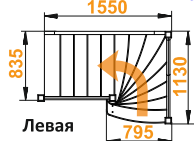

[Посмотреть цену](#)

[Посмотреть цену](#)

Лестница ЛС-91м

Размеры лестницы в плане:
1130 x 1220 мм
Высота от пола до пола:
2475 - 2700 мм
Количество ступеней:
11 шт
Минимальный проем:
850 x 1220 мм
Толщина ступеней:
40 мм
Форма тетив и ступеней:
фигурные

[Посмотреть цену](#)

NEW

Лестница ЛС-91м+1

Размеры лестницы в плане:
1130 x 1390 мм
Высота от пола до пола:
2700 - 2925 мм
Количество ступеней:
12 шт
Минимальный проем:
850 x 1390 мм
Толщина ступеней:
40 мм
Форма тетив и ступеней:
фигурные

[Посмотреть цену](#)

[Посмотреть цену](#)

NEW

Лестница ЛС-91м+2

Размеры лестницы в плане:
1130 x 1550 мм
Высота от пола до пола:
2925 - 3150 мм
Количество ступеней:
13 шт
Минимальный проем:
850 x 1550 мм
Толщина ступеней:
40 мм
Форма тетив и ступеней:
фигурные

[Посмотреть цену](#)

Лестница ЛС-14м **NEW**

Основные параметры:

Размеры лестницы в плане: **856 x 2730 мм**

Высота от пола до пола: **2800 - 3000 мм**

Минимальный проем: **860 x 2730 мм**

Подъем ступени: **200 мм**