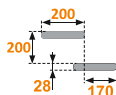

Ширина марша: **830 мм**

Количество ступеней: **14 шт**

Толщина ступени: **28 мм**

Угол наклона: **49°**

Наличие подступенков: **нет**

Левая

Правая

АрсеналСити