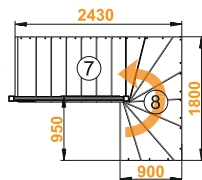

Варианты

- 1
- 2
- 3
- 4
- 5

NEW

Левая

[Посмотреть цену](#)

[Посмотреть цену](#)