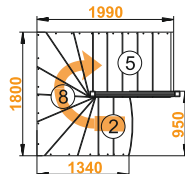

1820 x 1330 мм

Варианты

- 1
- 2
- 3
- 4
- 5

Левая

[Посмотреть цену](#)

[Посмотреть цену](#)

Правая

Лестница К-003м/4

Размеры лестницы в плане:

1800 x 1990 мм

Высота от пола до пола:

2925 - 3120 мм

Количество ступеней:

15 шт

Минимальный проем:

1820 x 1990 мм