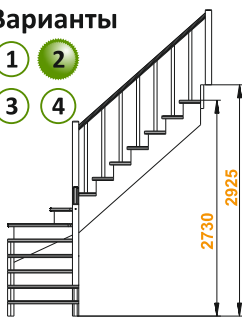

левая

правая

Г - ОБРАЗНЫЕ ЛЕСТНИЦЫ

Опция:

+1 ступень (высота до 3315 мм)

+2 ступени (высота до 3510 мм)

АрсеналСити

arsenalcity.ru

Размеры лестницы в плане:

1390 x 2700 мм

Высота от пола до пола:

2730 - 2925 мм

Количество ступеней:

14 шт

Минимальный проем:

2700 x 920 мм

Варианты

- 1 2
3 4

Посмотреть
цену

Лестница К-001м/2

Размеры лестницы в плане:

1610 x 2480 мм

Высота от пола до пола:

2730 - 2925 мм