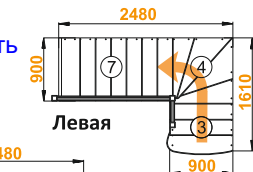

Размеры лестницы в плане:

1390 x 2700 мм

Высота от пола до пола:

2730 - 2925 мм

Количество ступеней:

14 шт

Минимальный проем:

2700 x 920 мм

Варианты

- 1 2
3 4

Посмотреть
цену

Лестница К-001м/2

Размеры лестницы в плане:

1610 x 2480 мм

Высота от пола до пола:

2730 - 2925 мм