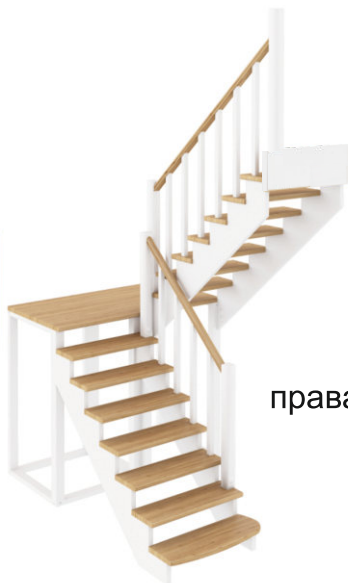

Лестница К-004м

Основные параметры:

Высота от пола до пола: **2925 - 3120 мм**

Подъем ступени: **195 мм**

Ширина марша: **900 мм**

Толщина ступени: **40 мм**

Угол наклона: **42°**

Наличие подступенков: **ВОЗМОЖНО**

Удобная модель выполнена по традиционной схеме марш-промежуточная площадка-марш, за счет чего отличается повышенной комфортностью. Предложенный дизайн в сочетании с универсальной конструкцией придется по вкусу всем почитателям классики. Лестница имеет поворот на 180° и выпускается в 4 различных вариантах, что существенно упрощает ее подбор.

левая

правая

Под заказ возможно изготовление лестницы, сочетающей в себе верхний и нижний марши от разных вариантов серийных лестниц. Высоты таких лестниц могут быть **от 2340 до 3705 мм**

Таблица высот заказных вариантов

Количество ступеней в нижнем марше, шт.	8	2925-3120	3120-3315	3315-3510	3510-3705
	7	2730-2925	2925-3120	3120-3315	3315-3510
	6	2535-2730	2730-2925	2925-3120	3120-3315
	5	2340-2535	2535-2730	2730-2925	2925-3120
		6	7	8	9

Количество ступеней в верхнем марше, шт.

Арсенал
Сити

Арсенал
Сити