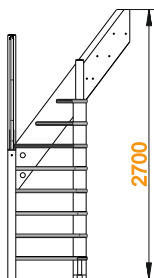

Варианты лестницы ЛС-91м

ЦЕНА НИЖЕ
за счет упрощенной
конструкции!

Лестница ЛС-91м Базовая

Размеры лестницы в плане:
1130 x 1220 мм
Высота от пола до пола:
2475 - 2700 мм
Количество ступеней:
11 шт
Минимальный проем:
850 x 1220 мм
Толщина ступеней:
36 мм
Форма тетив и ступеней:
прямые