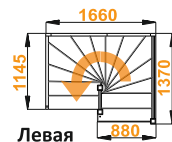

Левая

[Посмотреть цену](#)