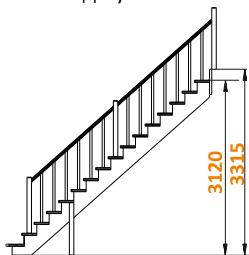

Лестница К-020у **NEW**

Основные параметры:

Размеры лестницы в плане: **3610 x 950 мм**

Высота от пола до пола: **3120 - 3315 мм**

Минимальный проем: **2730 x 970 мм**

Подъем ступени: **195 мм**

Ширина марша: **950 мм**

Количество ступеней: **16 шт**

Толщина ступени: **40 мм**

Угол наклона: **42°**

Наличие подступенков: **возможно**

универсальная

[Посмотреть цену](#)

ПРЯМЫЕ ЛЕСТНИЦЫ