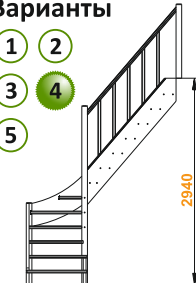

Варианты

1. 1 2
   3 4
   5