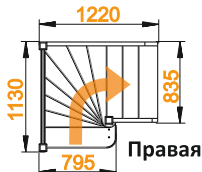

Основные параметры:

Высота от пола до пола: **2475 - 3150 мм**

Подъем ступени: **225 мм**

Ширина марша: **780 мм**

Угол наклона: **50/53°**

Наличие подступенков: **нет**

Хит продаж

левая

ЛС-91м

**Арсенал
Сити**

ЛС-91м
Базовая

**Арсенал
Сити**

ЛС-91м+1

**Арсенал
Сити**

ЛС-91м+2

**Арсенал
Сити**

Варианты лестницы ЛС-91м

ЦЕНА НИЖЕ
за счет упрощенной
конструкции!

Лестница ЛС-91м Базовая

Размеры лестницы в плане:
1130 x 1220 мм
Высота от пола до пола:
2475 - 2700 мм
Количество ступеней:
11 шт
Минимальный проем:
850 x 1220 мм
Толщина ступеней:
36 мм
Форма тетив и ступеней:
прямые

[Посмотреть цену](#)

[Посмотреть цену](#)

Лестница ЛС-91м

Размеры лестницы в плане:
1130 x 1220 мм
Высота от пола до пола:
2475 - 2700 мм
Количество ступеней:
11 шт
Минимальный проем:
850 x 1220 мм
Толщина ступеней:
40 мм
Форма тетив и ступеней:
фигурные