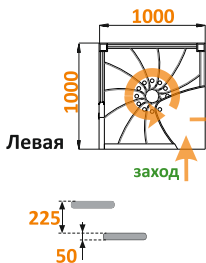

Лестница ЛВ-1.0м **NEW**

Основные параметры:

- Размеры лестницы в плане: **1000 x 1000 мм**
- Высота от пола до пола: **2925 мм**
- Минимальный проем: **1000 x 1000 мм**
- Подъем ступени: **225 мм**
- Ширина марша: **445 мм**
- Количество ступеней: **13 шт**
- Толщина ступени: **50 мм**
- Угол наклона: **39°**
- Наличие подступенков: **нет**

левая

правая

Посмотреть цену