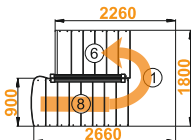

Левая

Посмотреть
цену