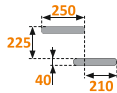

Минимальный проем: **2080 x 1140 мм**

Левая

[Посмотреть цену](#)

Правая

[Посмотреть цену](#)

Арсенал
Сити

Арсенал
Сити

Г - ОБРАЗНЫЕ ЛЕСТНИЦЫ