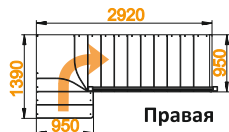

Лестница K-001м

Хит продаж

Основные параметры:

Высота от пола до пола: **2730 - 3315 мм**

Подъем ступени: **195 мм**

Ширина марша: **900 мм**

Толщина ступени: **40 мм**

Угол наклона: **42°**

Варианты лестницы К-031м

Варианты

- 1
- 2
- 3
- 4

Левая

[Посмотреть цену](#)

Правая

[Посмотреть цену](#)

Лестница К-031м/1

Размеры лестницы в плане:

1390 x 2920 мм

Высота от пола до пола:

2730 - 2925 мм

Количество ступеней:

14 шт

Минимальный проем:

970 x 2920 мм