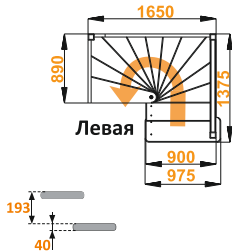

правая

Посмотреть цену