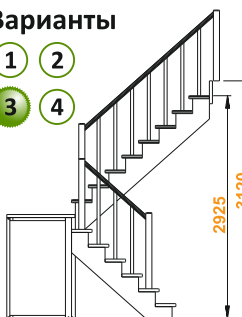

Варианты

1. 1 2
   3 4

Посмотреть
цену