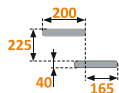

Лестница ЛС-91м Базовая

Размеры лестницы в плане:
1130 x 1220 мм
Высота от пола до пола:
2475 - 2700 мм
Количество ступеней:
11 шт
Минимальный проем:
850 x 1220 мм
Толщина ступеней:
36 мм
Форма тетив и ступеней:
прямые

[Посмотреть цену](#)