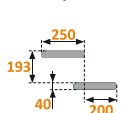

Левая

Посмотреть цену