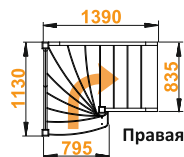

Варианты лестницы ЛС-91м

ЦЕНА НИЖЕ
за счет упрощенной
конструкции!

Лестница ЛС-91м Базовая

Размеры лестницы в плане:
1130 x 1220 мм
Высота от пола до пола:
2475 - 2700 мм
Количество ступеней:
11 шт
Минимальный проем:
850 x 1220 мм
Толщина ступеней:
36 мм
Форма тетив и ступеней:
прямые

[Посмотреть цену](#)

[Посмотреть цену](#)

Лестница ЛС-91м

Размеры лестницы в плане:
1130 x 1220 мм
Высота от пола до пола:
2475 - 2700 мм
Количество ступеней:
11 шт
Минимальный проем:
850 x 1220 мм
Толщина ступеней:
40 мм
Форма тетив и ступеней:
фигурные

[Посмотреть цену](#)

NEW

Лестница ЛС-91м+1

Размеры лестницы в плане:
1130 x 1390 мм
Высота от пола до пола:
2700 - 2925 мм
Количество ступеней:
12 шт
Минимальный проем:
850 x 1390 мм
Толщина ступеней:
40 мм
Форма тетив и ступеней:
фигурные

[Посмотреть цену](#)

[Посмотреть цену](#)

NEW

Лестница ЛС-91м+2

Размеры лестницы в плане:
1130 x 1550 мм
Высота от пола до пола:
2925 - 3150 мм
Количество ступеней:
13 шт
Минимальный проем:
850 x 1550 мм
Толщина ступеней:
40 мм
Форма тетив и ступеней:
фигурные