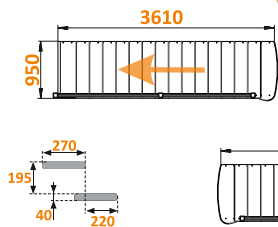

Лестница К-020у **NEW**

Основные параметры:

Размеры лестницы в плане: **3610 x 950 мм**

Высота от пола до пола: **3120 - 3315 мм**

Минимальный проем: **2730 x 970 мм**

Подъем ступени: **195 мм**

Ширина марша: **950 мм**

Количество ступеней: **16 шт**

Толщина ступени: **40 мм**

Угол наклона: **42°**

Наличие подступенков: **возможно**

универсальная

[Посмотреть цену](#)

ПРЯМЫЕ ЛЕСТНИЦЫ