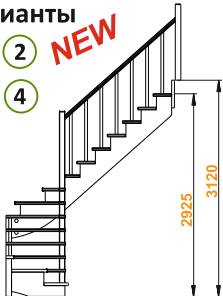

Варианты

- 1
- 2
- 3
- 4
- 5

NEW

Левая

[Посмотреть цену](#)

[Посмотреть цену](#)