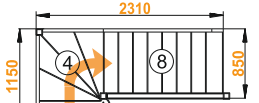

Правая

Посмотреть
цену

Лестница ЛС-07м/3

Размеры лестницы в плане:

1150 x 2310 мм

Высота от пола до пола:

2730 - 2940 мм

Количество ступеней:

13 шт

Минимальный проем:

870 x 2310 мм