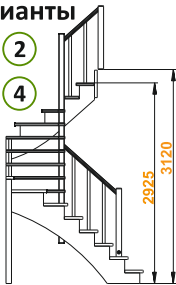

Варианты

- 1
- 2
- 3
- 4
- 5

Левая

[Посмотреть цену](#)

[Посмотреть цену](#)