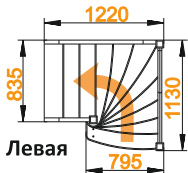

Варианты лестницы ЛС-91м

ЦЕНА НИЖЕ
за счет упрощенной
конструкции!

Лестница ЛС-91м Базовая

Размеры лестницы в плане:
1130 x 1220 мм
Высота от пола до пола:
2475 - 2700 мм
Количество ступеней:
11 шт
Минимальный проем:
850 x 1220 мм
Толщина ступеней:
36 мм
Форма тетив и ступеней:
прямые

[Посмотреть цену](#)

[Посмотреть цену](#)

Лестница ЛС-91м

Размеры лестницы в плане:
1130 x 1220 мм
Высота от пола до пола:
2475 - 2700 мм
Количество ступеней:
11 шт
Минимальный проем:
850 x 1220 мм
Толщина ступеней:
40 мм
Форма тетив и ступеней:
фигурные