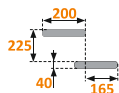

Лестница ЛС-91м

Размеры лестницы в плане:
1130 x 1220 мм
Высота от пола до пола:
2475 - 2700 мм
Количество ступеней:
11 шт
Минимальный проем:
850 x 1220 мм
Толщина ступеней:
40 мм
Форма тетив и ступеней:
фигурные

[Посмотреть цену](#)