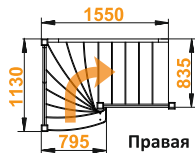

[Посмотреть цену](#)

[Посмотреть цену](#)

Лестница ЛС-91м

Размеры лестницы в плане:
1130 x 1220 мм
Высота от пола до пола:
2475 - 2700 мм
Количество ступеней:
11 шт
Минимальный проем:
850 x 1220 мм
Толщина ступеней:
40 мм
Форма тетив и ступеней:
фигурные

[Посмотреть цену](#)

NEW

Лестница ЛС-91м+1

Размеры лестницы в плане:
1130 x 1390 мм
Высота от пола до пола:
2700 - 2925 мм
Количество ступеней:
12 шт
Минимальный проем:
850 x 1390 мм
Толщина ступеней:
40 мм
Форма тетив и ступеней:
фигурные

[Посмотреть цену](#)

[Посмотреть цену](#)

NEW

Лестница ЛС-91м+2

Размеры лестницы в плане:
1130 x 1550 мм
Высота от пола до пола:
2925 - 3150 мм
Количество ступеней:
13 шт
Минимальный проем:
850 x 1550 мм
Толщина ступеней:
40 мм
Форма тетив и ступеней:
фигурные

[Посмотреть цену](#)

Лестница ЛС-14м **NEW**

Основные параметры:

Размеры лестницы в плане: **856 x 2730 мм**

Высота от пола до пола: **2800 - 3000 мм**

Минимальный проем: **860 x 2730 мм**

Подъем ступени: **200 мм**