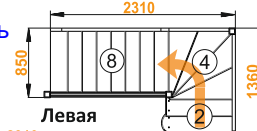

Посмотреть
цену

Левая