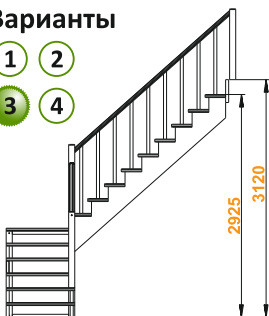

Посмотреть цену