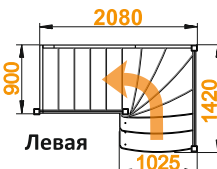

Опция:

+1 ступень (высота до 3150 мм)

Лестница ЛС-09м/1

Размеры в плане: **1420 x 1870 мм**

Высота от пола до пола: **2475 - 2700 мм**

Количество ступеней: **11 шт**

Минимальный проем: **1870 x 1140 мм**

Левая

[Посмотреть цену](#)

Правая

[Посмотреть цену](#)

Лестница ЛС-09м/2

NEW

Размеры в плане: **1420 x 2080 мм**

Высота от пола до пола: **2700 - 2925 мм**

Количество ступеней: **12 шт**

Минимальный проем: **2080 x 1140 мм**

Левая

[Посмотреть цену](#)

Правая

[Посмотреть цену](#)

Арсенал
Сити

Арсенал
Сити

Г - ОБРАЗНЫЕ ЛЕСТНИЦЫ