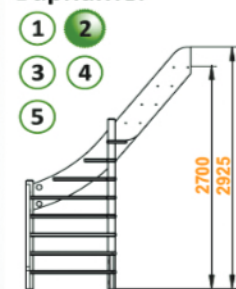

Варианты лестницы ЛС-92м

Варианты