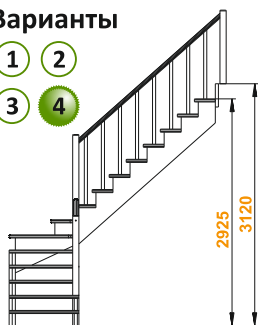

Размеры лестницы в плане:

1390 x 2920 мм

Высота от пола до пола:

2925 - 3120 мм

Количество ступеней:

15 шт

Минимальный проем:

2920 x 920 мм

Варианты

- 1 2
3 4

Посмотреть
цену

Лестница К-001м/4

Размеры лестницы в плане:

1610 x 2700 мм

Высота от пола до пола:

2925 - 3120 мм