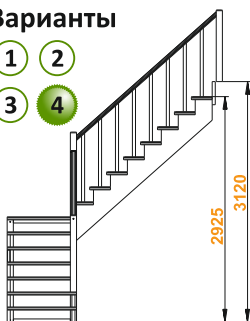

Лестница K-001м

Хит продаж

Основные параметры:

Высота от пола до пола: **2730 - 3315 мм**

Подъем ступени: **195 мм**

Ширина марша: **900 мм**

Толщина ступени: **40 мм**

Угол наклона: **42°**

Высота от пола до пола:

2925 - 3120 мм

Количество ступеней:

15 шт

Минимальный проем:

2920 x 1560 мм

Варианты

Посмотреть цену

Левая

Правая

Посмотреть цену

Лестница К-002м/4

Размеры лестницы в плане:

2270 x 2700 мм

Высота от пола до пола:

2925 - 3120 мм