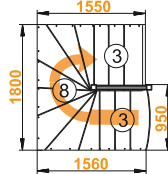

Правая

Лестница К-003м/2

Размеры лестницы в плане:

1800 x 1560 мм

Высота от пола до пола:

2730 - 2925 мм

Количество ступеней:

14 шт

Минимальный проем:

1820 x 1550 мм