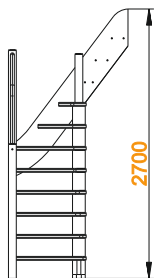

Варианты лестницы ЛС-91м

ЦЕНА НИЖЕ
за счет упрощенной
конструкции!

Лестница ЛС-91м Базовая

Размеры лестницы в плане:
1130 x 1220 мм
Высота от пола до пола:
2475 - 2700 мм
Количество ступеней:
11 шт
Минимальный проем:
850 x 1220 мм
Толщина ступеней:
36 мм
Форма тетив и ступеней:
прямые

[Посмотреть цену](#)

[Посмотреть цену](#)

Лестница ЛС-91м

Размеры лестницы в плане:
1130 x 1220 мм
Высота от пола до пола:
2475 - 2700 мм
Количество ступеней:
11 шт
Минимальный проем:
850 x 1220 мм
Толщина ступеней:
40 мм
Форма тетив и ступеней:
фигурные