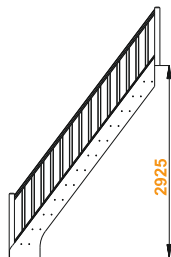

Лестница ЛС-10у

Основные параметры:

Размеры лестницы в плане: **820 x 2215 мм**

Высота от пола до пола: **2700 - 2925 мм**

Минимальный проем: **840 x 2215 мм**

Подъем ступени: **225 мм**

Ширина марша: **800 мм**

Количество ступеней: **12 шт**

Толщина ступени: **40 мм**

Угол наклона: **53°**

Наличие подступенков: **ВОЗМОЖНО**

универсальная

[Посмотреть цену](#)