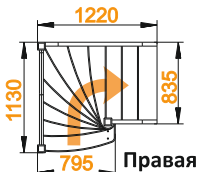

Варианты лестницы ЛС-91м

ЦЕНА НИЖЕ
за счет упрощенной
конструкции!

Лестница ЛС-91м Базовая

Размеры лестницы в плане:
1130 x 1220 мм
Высота от пола до пола:
2475 - 2700 мм
Количество ступеней:
11 шт
Минимальный проем:
850 x 1220 мм
Толщина ступеней:
36 мм
Форма тетив и ступеней:
прямые

[Посмотреть цену](#)

[Посмотреть цену](#)

Лестница ЛС-91м

Размеры лестницы в плане:
1130 x 1220 мм
Высота от пола до пола:
2475 - 2700 мм
Количество ступеней:
11 шт
Минимальный проем:
850 x 1220 мм
Толщина ступеней:
40 мм
Форма тетив и ступеней:
фигурные

[Посмотреть цену](#)

NEW

Лестница ЛС-91м+1

Размеры лестницы в плане:
1130 x 1390 мм
Высота от пола до пола:
2700 - 2925 мм
Количество ступеней:
12 шт
Минимальный проем:
850 x 1390 мм
Толщина ступеней:
40 мм
Форма тетив и ступеней:
фигурные