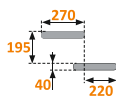

К-003м/1 К-003м/2