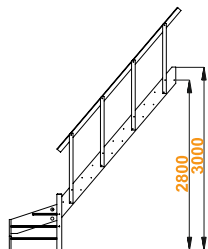

Лестница ЛС-14м **NEW**

Основные параметры:

Размеры лестницы в плане: **856 x 2730 мм**

Высота от пола до пола: **2800 - 3000 мм**

Минимальный проем: **860 x 2730 мм**

Подъем ступени: **200 мм**

Ширина марша: **830 мм**

Количество ступеней: **14 шт**

Толщина ступени: **28 мм**

Угол наклона: **49°**

Наличие подступенков: **нет**