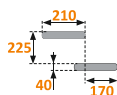

Лестница ЛС-10у

Основные параметры:

Размеры лестницы в плане: **820 x 2215 мм**

Высота от пола до пола: **2700 - 2925 мм**

Минимальный проем: **840 x 2215 мм**

Подъем ступени: **225 мм**

Ширина марша: **800 мм**

Количество ступеней: **12 шт**

Толщина ступени: **40 мм**

Угол наклона: **53°**

Наличие подступенков: **ВОЗМОЖНО**

универсальная

[Посмотреть цену](#)