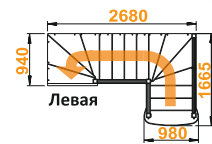

Лестница К-009м/1

Размеры лестницы в плане:

1665 x 2680 мм

Минимальный проем:

950 x 2700 мм

Наличие подступенков:

нет

[Посмотреть цену](#)