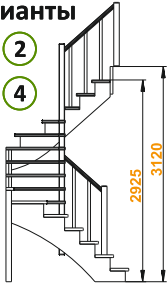

Варианты лестницы К-003м

Варианты

- 1
- 2
- 3
- 4
- 5

Левая

[Посмотреть цену](#)

[Посмотреть цену](#)