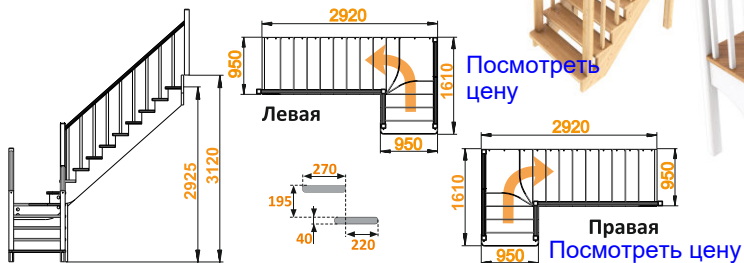

Минимальный проем: **2920 x 970 мм**

Подъем ступени: **195 мм**

Ширина марша: **950 мм**

Количество ступеней: **15 шт**

Толщина ступени: **40 мм**

Угол наклона: **42°**

Наличие подступенков: **нет**

Опция:
 +1 ступень (высота до 3315 мм)
 +2 ступени (высота до 3510 мм)