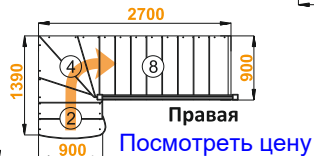

Лестница К-001м/1

Размеры лестницы в плане:

1390 x 2700 мм

Высота от пола до пола:

2730 - 2925 мм

Количество ступеней:

14 шт

Минимальный проем:

2700 x 920 мм