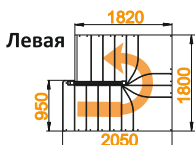

Лестница К-033м

Основные параметры:

Размеры лестницы в плане: **1800 x 2050 мм**

Высота от пола до пола: **2925 - 3120 мм**

Минимальный проем: **1820 x 1820 мм**

Подъем ступени: **195 мм**

Ширина марша: **950 мм**

Количество ступеней: **15 шт**

Толщина ступени: **40 мм**

Угол наклона: **42°**

Наличие подступенков: **нет**

левая

правая

Опция:
+1 ступень (высота до 3315 мм)
+2 ступени (высота до 3510 мм)

АрсеналСити

arsenalcity.ru

г. Екатеринбург, ул. Новострой, 1а

тел. +7 (343)219 06 90

info@arsenalcity.ru