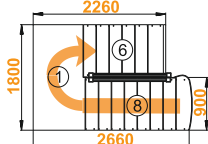

Правая

Лестница К-004м/2

Размеры лестницы в плане:

1800 x 2660 мм

Высота от пола до пола:

2925 - 3120 мм

Количество ступеней:

15 шт

Минимальный проем:

1820 x 2260 мм