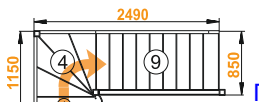

13 шт

Минимальный проем:

870 x 2490 мм

Варианты

- 1 2
3 4
5

Посмотреть
цену

Левая

Правая