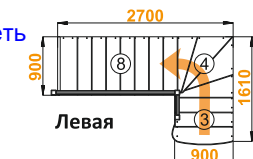

Варианты

- 1 2
3 4

Посмотреть
цену

Лестница К-001м/2

Размеры лестницы в плане:

1610 x 2480 мм

Высота от пола до пола:

2730 - 2925 мм

Размеры лестницы в плане:

1390 x 2920 мм

Высота от пола до пола:

2925 - 3120 мм

Количество ступеней:

15 шт

Минимальный проем:

2920 x 920 мм

Варианты

- 1 2
3 4

Посмотреть
цену

Лестница К-001м/4

Размеры лестницы в плане:

1610 x 2700 мм

Высота от пола до пола:

2925 - 3120 мм