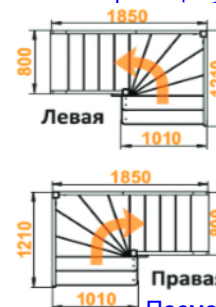

Посмотреть цену