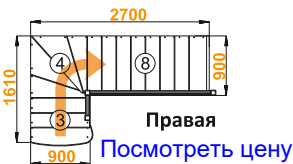

Размеры лестницы в плане:

1390 x 2920 мм

Высота от пола до пола:

2925 - 3120 мм

Количество ступеней:

15 шт

Минимальный проем:

2920 x 920 мм

Варианты

- 1 2
3 4

Посмотреть
цену

Лестница К-001м/4

Размеры лестницы в плане:

1610 x 2700 мм

Высота от пола до пола:

2925 - 3120 мм