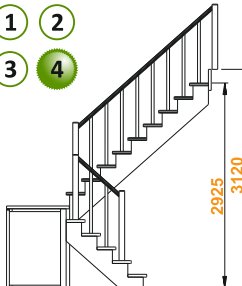

Варианты

1. 1 2
   3 4

Посмотреть
цену