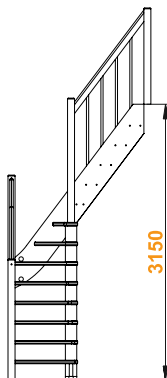

[Посмотреть цену](#)

[Посмотреть цену](#)

Лестница ЛС-91м

Размеры лестницы в плане:
1130 x 1220 мм
Высота от пола до пола:
2475 - 2700 мм
Количество ступеней:
11 шт
Минимальный проем:
850 x 1220 мм
Толщина ступеней:
40 мм
Форма тетив и ступеней:
фигурные

[Посмотреть цену](#)

NEW

Лестница ЛС-91м+1

Размеры лестницы в плане:
1130 x 1390 мм
Высота от пола до пола:
2700 - 2925 мм
Количество ступеней:
12 шт
Минимальный проем:
850 x 1390 мм
Толщина ступеней:
40 мм
Форма тетив и ступеней:
фигурные

[Посмотреть цену](#)

[Посмотреть цену](#)

NEW

Лестница ЛС-91м+2

Размеры лестницы в плане:
1130 x 1550 мм
Высота от пола до пола:
2925 - 3150 мм
Количество ступеней:
13 шт
Минимальный проем:
850 x 1550 мм
Толщина ступеней:
40 мм
Форма тетив и ступеней:
фигурные