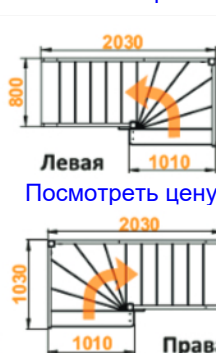

info@arsenalcity.ru

Лестница ЛС-92м

Основные параметры:

Размеры лестницы в плане: **1850x1030 мм**
 Высота от пола до пола: **2475 - 2700 мм**
 Минимальный проем: **1850x 820 мм**
Высота шага, мм: 225 мм
Ширина марша: 800 мм
Количество ступеней: 11 шт
Толщина ступени: 40 мм
Угол наклона: 51,34
Наличие подступенков: нет

Левая

Правая

ЛС-92 вариант 1

АрсеналСити

Варианты лестницы ЛС-92м

Варианты

Посмотреть цену

Варианты

Посмотреть цену

Варианты

Посмотреть цену

Варианты

Посмотреть цену

Лестница ЛС-92м/2

Размеры лестницы в плане: **1850 x 1210 мм**
 Высота от пола до пола: **2700-2925 мм**
 Количество ступеней: **12 шт**
 Минимальный проем: **1850 x 820 мм**
 Толщина ступеней: **40 мм**
Ширина марша, мм: 800 мм