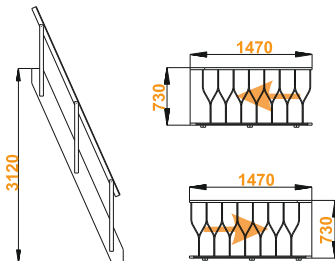

Опция:

+1 ступень (высота до 3328 мм)

универсальная

[Посмотреть цену](#)

Лестница К-007м/40

- Размеры в плане: **742 x 1460 мм**
- Ширина марша: **714 мм**
- Толщина ступени: **40 мм**
- Минимальный проем: **765 x 1460 мм**

Лестница К-007м/28

- Размеры в плане: **730 x 1470 мм**
- Ширина марша: **700 мм**
- Толщина ступени: **28 мм**
- Минимальный проем: **750 x 1470 мм**

Лестница К-003м

Основные параметры:

Высота от пола до пола: **2730 - 3120 мм**