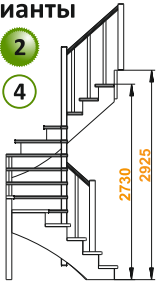

Варианты

- 1
- 2
- 3
- 4
- 5

Левая

[Посмотреть цену](#)

[Посмотреть цену](#)