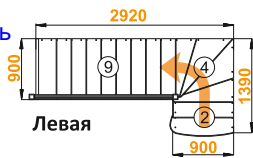

Варианты

- 1 2
3 4

Посмотреть
цену

Лестница К-001м/2

Размеры лестницы в плане:

1610 x 2480 мм

Высота от пола до пола:

2730 - 2925 мм

Количество ступеней:

14 шт

Минимальный проем:

2480 x 1170 мм

Варианты

- 1 2
3 4

Посмотреть
цену

Лестница К-001м/3

Размеры лестницы в плане:

1390 x 2920 мм

Высота от пола до пола:

2925 - 3120 мм

Количество ступеней:

15 шт

Минимальный проем:

2920 x 920 мм