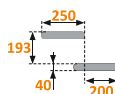

Посмотреть
цену

Опция:
+1 ступень (высота до 3088 мм)