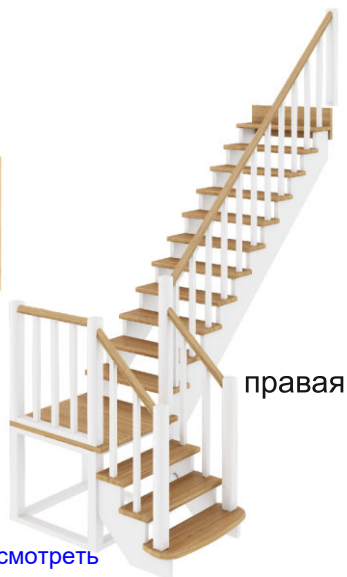

Лестница К-022м

Основные параметры:

Размеры лестницы в плане: **1665 x 3360 мм**

Высота от пола до пола: **2925 - 3120 мм**

Минимальный проем: **920 x 3360 мм**

Подъем ступени: **195 мм**

Ширина марша: **900 мм**

Количество ступеней: **15 шт**

Толщина ступени: **40 мм**

Угол наклона: **42°**

Наличие подступенков: **ВОЗМОЖНО**

Г - ОБРАЗНЫЕ ЛЕСТНИЦЫ