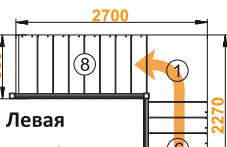

Варианты

Посмотреть цену

Левая

Правая

Посмотреть цену

Лестница К-002м/3

Размеры лестницы в плане:

2050 x 2920 мм

Высота от пола до пола:

2925 - 3120 мм

Количество ступеней:

15 шт

Минимальный проем:

2920 x 1560 мм

Варианты

Посмотреть цену