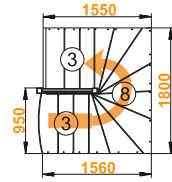

Варианты

- 1
- 2
- 3
- 4
- 5

Левая

[Посмотреть цену](#)

[Посмотреть цену](#)