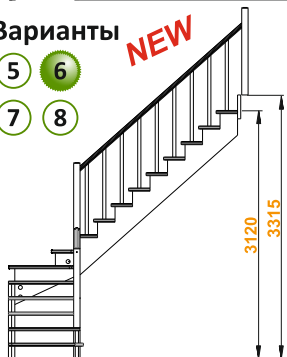

Левая
Посмотреть цену