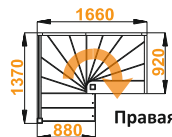

Правая

[Посмотреть цену](#)

Лестница К-005м/2

NEW

Размеры в плане: **1370 x 1660 мм**

Высота от пола до пола: **2940 - 3150 мм**

Количество ступеней: **14 шт**

Минимальный проем: **1660 x 1145 мм**