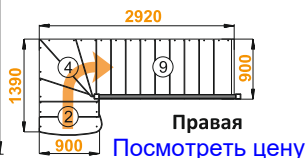

Лестница К-001м/3

Размеры лестницы в плане:

1390 x 2920 мм

Высота от пола до пола:

2925 - 3120 мм

Количество ступеней:

15 шт

Минимальный проем:

2920 x 920 мм