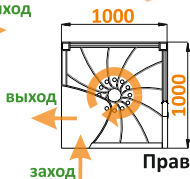

Посмотреть цену