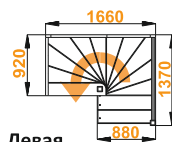

левая

правая

П - ОБРАЗНЫЕ ЛЕСТНИЦЫ

Лестница К-005м/1

Размеры в плане: **1370 x 1660 мм**

Высота от пола до пола: **2730 - 2940 мм**

Количество ступеней: **13 шт**

Минимальный проем: **1660 x 930 мм**