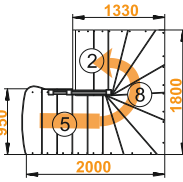

Варианты

- 1
- 2
- 3
- 4
- 5

Левая

[Посмотреть цену](#)

[Посмотреть цену](#)