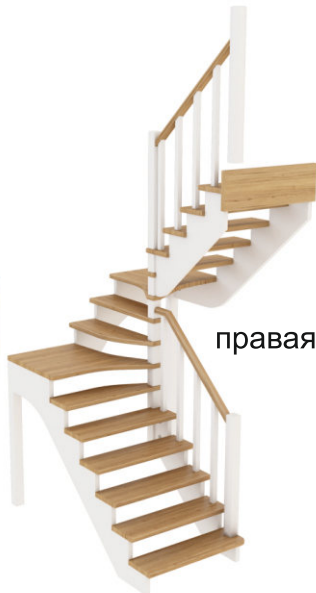

Лестница К-033м

Основные параметры:

Размеры лестницы в плане: **1800 x 2050 мм**

Высота от пола до пола: **2925 - 3120 мм**

Минимальный проем: **1820 x 1820 мм**

Подъем ступени: **195 мм**

Ширина марша: **950 мм**

Количество ступеней: **15 шт**

Толщина ступени: **40 мм**

Угол наклона: **42°**

Наличие подступенков: **нет**

левая

правая

Опция:
 +1 ступень (высота до 3315 мм)
 +2 ступени (высота до 3510 мм)

АрсеналСити