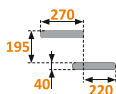

Посмотреть
цену