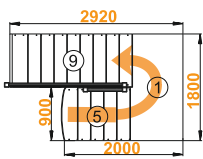

Левая

Посмотреть
цену