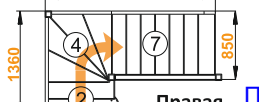

Лестница ЛС-07м/3

Размеры лестницы в плане:

1150 x 2310 мм

Высота от пола до пола:

2730 - 2940 мм

Количество ступеней:

13 шт

Минимальный проем:

870 x 2310 мм

Варианты

- 1 2
3 4
5

Посмотреть
цену

Левая

Правая

Посмотреть
цену

Лестница ЛС-07м/4

Размеры лестницы в плане:

1360 x 2130 мм

Высота от пола до пола:

2730 - 2940 мм

Количество ступеней:

13 шт

Минимальный проем:

870 x 2130 мм