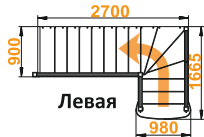

Лестница К-021м

Основные параметры:

Размеры лестницы в плане: **1665 x 2700 мм**

Высота от пола до пола: **2925 - 3120 мм**

Минимальный проем: **920 x 2700 мм**

Подъем ступени: **195 мм**

Ширина марша: **900 мм**

Количество ступеней: **15 шт**

Толщина ступени: **40 мм**

Угол наклона: **42°**

Наличие подступенков: **ВОЗМОЖНО**

Посмотреть
цену