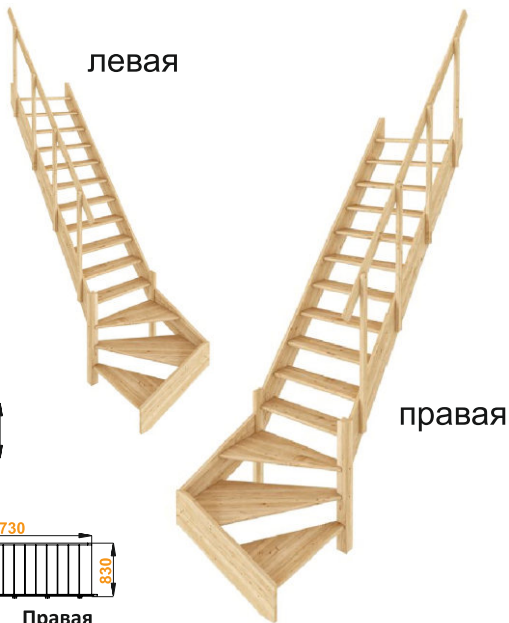

[Посмотреть цену](#)

Лестница ЛС-14м **NEW**

Основные параметры:

Размеры лестницы в плане: **856 x 2730 мм**

Высота от пола до пола: **2800 - 3000 мм**

Минимальный проем: **860 x 2730 мм**

Подъем ступени: **200 мм**

Ширина марша: **830 мм**

Количество ступеней: **14 шт**

Толщина ступени: **28 мм**

Угол наклона: **49°**

Наличие подступенков: **нет**

Левая

Правая

АрсеналСити