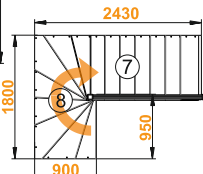

Правая

Лестница К-003м/5

Размеры лестницы в плане:

1800 x 2430 мм

Высота от пола до пола:

2925 - 3120 мм

Количество ступеней:

15 шт

Минимальный проем:

1820 x 2430 мм